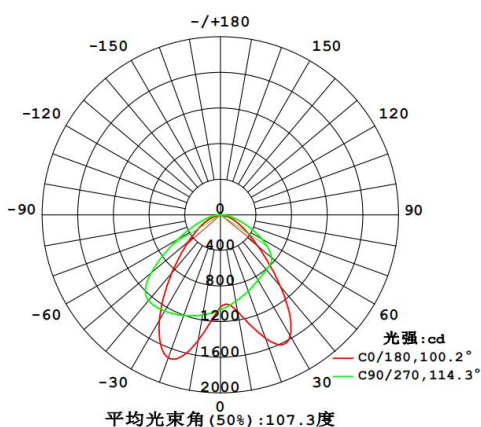

产品规格书

LS60

- AL6063-T5 铝型材，高品质表面处理，黑，白，银多种颜色选择
- 高光效设计，光效可达 125 LM/W
- 五款标准转角（L型、X型、T型）可选，实现三维、平面自由拼接
- 多款配光可选（扩散，棱镜，格栅 12°，格栅 24°，格栅 38°，单偏光，双偏光），满足多种场景需求

灯具光电参数

	扩散	棱镜	百叶帘	格栅12°	格栅24°	格栅38°	单偏	双偏
1200mm	37W/3885LM	37W/3300LM	38W/2600LM	30W/2850LM	30W/3000LM	30W/2700LM	27W/3100LM	27W/3500LM
2400mm	68W/7150LM	68W/6120LM	/	/	/	/	/	/

备注：

- 1、功率及光通量允许有±10%的误差范围；
- 2、以上参数均为典型值；

1.2M 灯具测试数据

扩散

棱镜

百叶帘

格栅 12°

格栅 24°

格栅 38°

单偏光

双偏光

标签信息说明

华彩标签内容详解

- | | | |
|-------------|---------------|----------|
| 1. 华彩品牌LOGO | 7. 功率因素 | 14. 色温值 |
| 2. 类型 | 8. 面罩类型 | 15. 显指 |
| 3. 产品型号 | 9. 产品尺寸 | 16. 输入电压 |
| 4. 订单SO号 | 10. 灯具线稿 | 17. 频率 |
| 5. NO号 | 11. 产品对外编码 | 18. 网址 |
| 6. 颜色 | 12. 光通量 | 19. 认证标示 |
| | 13. 典型功率 (整灯) | 20. 贴色标 |