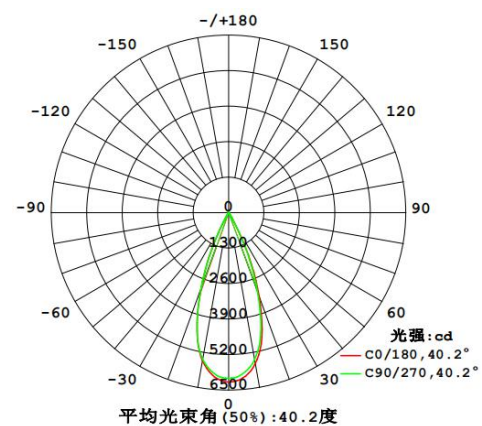

产品规格书

LS60

- AL6063-T5 铝型材，高品质表面处理，黑，白，银多种颜色选择
- 高光效设计，光效可达 125 LM/W
- 五款标准转角（L型、X型、T型）可选，实现三维、平面自由拼接
- 多款配光可选（扩散，棱镜，格栅 12°，格栅 24°，格栅 38°，单偏光，双偏光），满足多种场景需求

灯具光电参数

	扩散	棱镜	百叶帘	格栅12°	格栅24°	格栅38°	单偏	双偏
1200mm	37W/3885LM	37W/3300LM	38W/2600LM	30W/2850LM	30W/3000LM	30W/2700LM	27W/3100LM	27W/3500LM
2400mm	68W/7150LM	68W/6120LM	/	/	/	/	/	/

备注：

- 1、功率及光通量允许有±10%的误差范围；
- 2、以上参数均为典型值；

1.2M 灯具测试数据

扩散

棱镜

百叶帘

格栅 12°

格栅 24°

格栅 38°

单偏光

双偏光

标签信息说明

华彩标签内容详解

- | | | |
|-------------|---------------|----------|
| 1. 华彩品牌LOGO | 7. 功率因素 | 14. 色温值 |
| 2. 类型 | 8. 面罩类型 | 15. 显指 |
| 3. 产品型号 | 9. 产品尺寸 | 16. 输入电压 |
| 4. 订单SO号 | 10. 灯具线稿 | 17. 频率 |
| 5. NO号 | 11. 产品对外编码 | 18. 网址 |
| 6. 颜色 | 12. 光通量 | 19. 认证标示 |
| | 13. 典型功率 (整灯) | 20. 贴色标 |