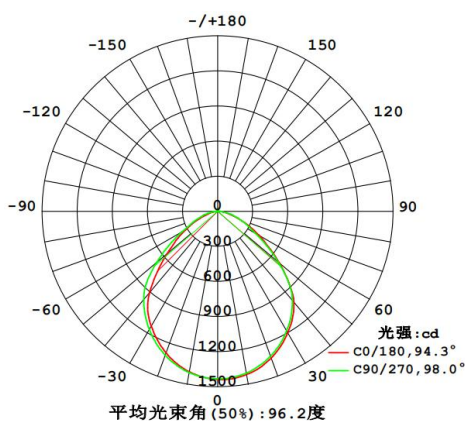

产品规格书

LS60

- AL6063-T5 铝型材，高品质表面处理，黑，白，银多种颜色选择
- 高光效设计，光效可达 125 LM/W
- 五款标准转角（L型、X型、T型）可选，实现三维、平面自由拼接
- 多款配光可选（扩散，棱镜，格栅 12°，格栅 24°，格栅 38°，单偏光，双偏光），满足多种场景需求

灯具光电参数

	扩散	棱镜	百叶帘	格栅12°	格栅24°	格栅38°	单偏	双偏
1200mm	37W/3885LM	37W/3300LM	38W/2600LM	30W/2850LM	30W/3000LM	30W/2700LM	27W/3100LM	27W/3500LM
2400mm	68W/7150LM	68W/6120LM	/	/	/	/	/	/

备注：

- 1、功率及光通量允许有±10%的误差范围；
- 2、以上参数均为典型值；

1.2M 灯具测试数据

扩散

棱镜

百叶帘

格栅 12°

格栅 24°

格栅 38°

单偏光

双偏光

标签信息说明

华彩标签内容详解

- | | | |
|-------------|---------------|----------|
| 1. 华彩品牌LOGO | 7. 功率因素 | 14. 色温值 |
| 2. 类型 | 8. 面罩类型 | 15. 显指 |
| 3. 产品型号 | 9. 产品尺寸 | 16. 输入电压 |
| 4. 订单SO号 | 10. 灯具线稿 | 17. 频率 |
| 5. NO号 | 11. 产品对外编码 | 18. 网址 |
| 6. 颜色 | 12. 光通量 | 19. 认证标示 |
| | 13. 典型功率 (整灯) | 20. 贴色标 |