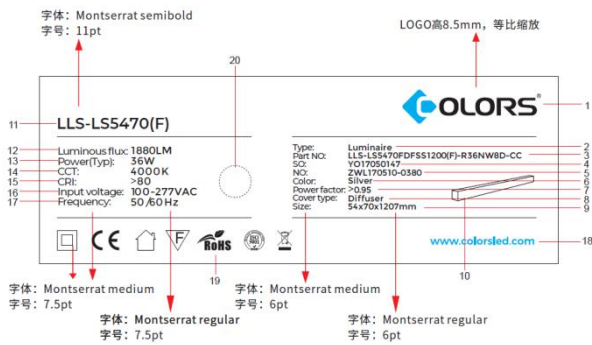

产品规格书

LS60

- AL6063-T5 铝型材，高品质表面处理，黑，白，银多种颜色选择
- 高光效设计，光效可达 125 LM/W
- 五款标准转角（L型、X型、T型）可选，实现三维、平面自由拼接
- 多款配光可选（扩散，棱镜，格栅 12°，格栅 24°，格栅 38°，单偏光，双偏光），满足多种场景需求

灯具光电参数

	扩散	棱镜	百叶帘	格栅12°	格栅24°	格栅38°	单偏	双偏
1200mm	37W/3885LM	37W/3300LM	38W/2600LM	30W/2850LM	30W/3000LM	30W/2700LM	27W/3100LM	27W/3500LM
2400mm	68W/7150LM	68W/6120LM	/	/	/	/	/	/

备注：

- 1、功率及光通量允许有±10%的误差范围；
- 2、以上参数均为典型值；

1.2M 灯具测试数据

扩散

棱镜

百叶帘

格栅 12°

格栅 24°

格栅 38°

单偏光

双偏光

标签信息说明

华彩标签内容详解

- | | | |
|-------------|---------------|----------|
| 1. 华彩品牌LOGO | 7. 功率因素 | 14. 色温值 |
| 2. 类型 | 8. 面罩类型 | 15. 显指 |
| 3. 产品型号 | 9. 产品尺寸 | 16. 输入电压 |
| 4. 订单SO号 | 10. 灯具线稿 | 17. 频率 |
| 5. NO号 | 11. 产品对外编码 | 18. 网址 |
| 6. 颜色 | 12. 光通量 | 19. 认证标示 |
| | 13. 典型功率 (整灯) | 20. 贴色标 |

产品下单编码

产品类别	产品系列	截面尺寸	面罩形状	面罩属性	载体款式	型材颜色	堵头款式	长度尺寸	光源类型	光源典型功率	光源色温	光源显指	电源类型	包装	标签类型
自由光造型	LLS - 吊装	LS 60	平面罩 F	扩散罩 D	无载体 X	银色 S	无孔堵头 S	1200MM	恒流灯板 T	68W 68	2700K SW	>80 8	三合一调光电源 (恒流)	品牌单支包装 D	品牌标签 C
			格栅罩 C	棱镜罩 P	平面载体 F	黑色 B	2400MM	3000K WW			>90 9	定制标签 S			
			透镜面罩 L	格栅12° E		白色 W		4000K NW							
			百叶帘 B	格栅24° F				5000K DW							
				透明罩 T						6500K W					