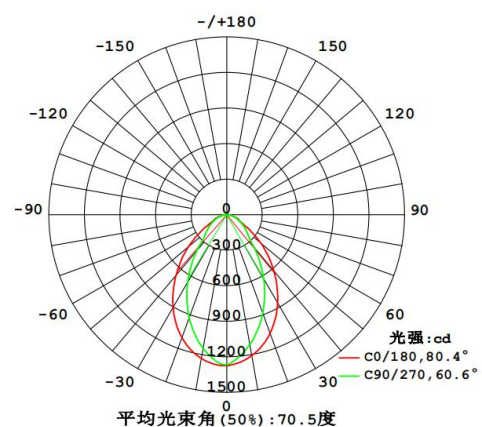

产品规格书

LS60

- AL6063-T5 铝型材，高品质表面处理，黑，白，银多种颜色选择
- 高光效设计，光效可达 125 LM/W
- 五款标准转角（L型、X型、T型）可选，实现三维、平面自由拼接
- 多款配光可选（扩散，棱镜，格栅 12°，格栅 24°，格栅 38°，单偏光，双偏光），满足多种场景需求

灯具光电参数

	扩散	棱镜	百叶帘	格栅12°	格栅24°	格栅38°	单偏	双偏
1200mm	37W/3885LM	37W/3300LM	38W/2600LM	30W/2850LM	30W/3000LM	30W/2700LM	27W/3100LM	27W/3500LM
2400mm	68W/7150LM	68W/6120LM	/	/	/	/	/	/

备注：

- 1、功率及光通量允许有±10%的误差范围；
- 2、以上参数均为典型值；

1.2M 灯具测试数据

扩散

棱镜

百叶帘

格栅 12°

格栅 24°

格栅 38°

单偏光

双偏光

标签信息说明

华彩标签内容详解

- | | | |
|-------------|---------------|----------|
| 1. 华彩品牌LOGO | 7. 功率因素 | 14. 色温值 |
| 2. 类型 | 8. 面罩类型 | 15. 显指 |
| 3. 产品型号 | 9. 产品尺寸 | 16. 输入电压 |
| 4. 订单SO号 | 10. 灯具线稿 | 17. 频率 |
| 5. NO号 | 11. 产品对外编码 | 18. 网址 |
| 6. 颜色 | 12. 光通量 | 19. 认证标示 |
| | 13. 典型功率 (整灯) | 20. 贴色标 |