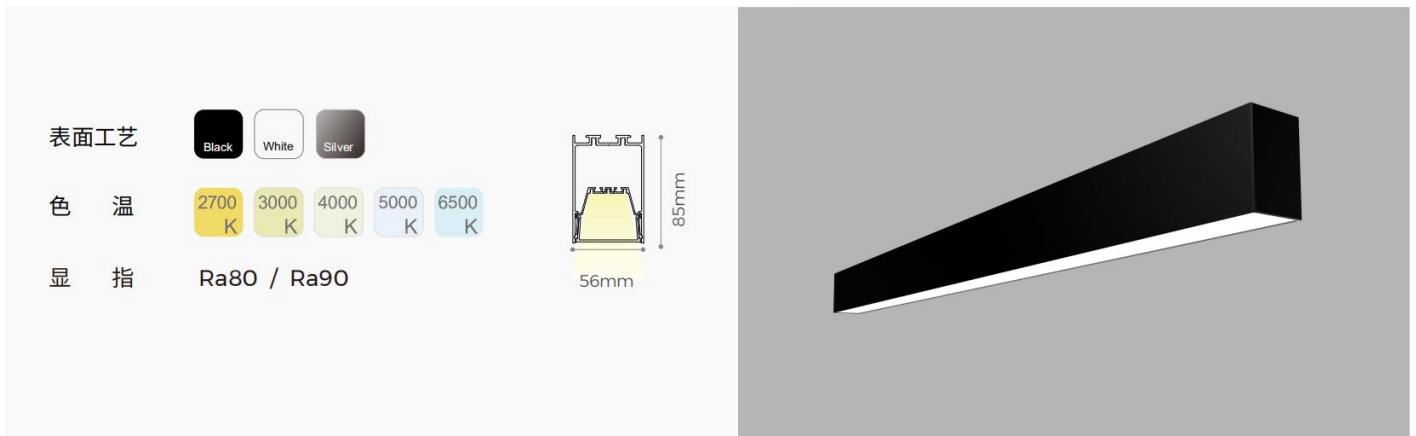

产品规格书

LS60

- AL6063-T5 铝型材，高品质表面处理，黑，白，银多种颜色选择
- 高光效设计，光效可达 125 LM/W
- 五款标准转角（L型、X型、T型）可选，实现三维、平面自由拼接
- 多款配光可选（扩散，棱镜，格栅 12°，格栅 24°，格栅 38°，单偏光，双偏光），满足多种场景需求

灯具光电参数

	扩散	棱镜	百叶帘	格栅12°	格栅24°	格栅38°	单偏	双偏
1200mm	37W/3885LM	37W/3300LM	38W/2600LM	30W/2850LM	30W/3000LM	30W/2700LM	27W/3100LM	27W/3500LM
2400mm	68W/7150LM	68W/6120LM	/	/	/	/	/	/

格栅 38°

单偏光

双偏光

标签信息说明

华彩标签内容详解

- | | | |
|-------------|---------------|----------|
| 1. 华彩品牌LOGO | 7. 功率因素 | 14. 色温值 |
| 2. 类型 | 8. 面罩类型 | 15. 显指 |
| 3. 产品型号 | 9. 产品尺寸 | 16. 输入电压 |
| 4. 订单SO号 | 10. 灯具线稿 | 17. 频率 |
| 5. NO号 | 11. 产品对外编码 | 18. 网址 |
| 6. 颜色 | 12. 光通量 | 19. 认证标示 |
| | 13. 典型功率 (整灯) | 20. 贴色标 |