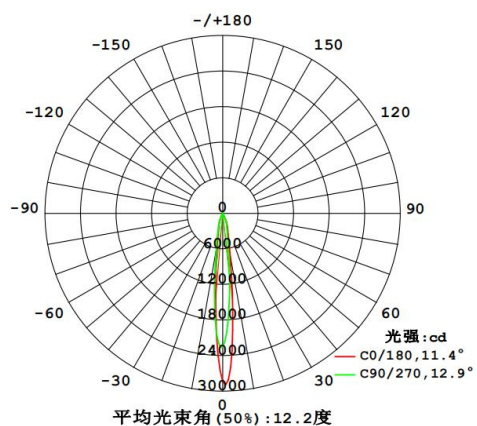

产品规格书

LS60

- AL6063-T5 铝型材，高品质表面处理，黑，白，银多种颜色选择
- 高光效设计，光效可达 125 LM/W
- 五款标准转角（L型、X型、T型）可选，实现三维、平面自由拼接
- 多款配光可选（扩散，棱镜，格栅 12°，格栅 24°，格栅 38°，单偏光，双偏光），满足多种场景需求

灯具光电参数

	扩散	棱镜	百叶帘	格栅12°	格栅24°	格栅38°	单偏	双偏
1200mm	37W/3885LM	37W/3300LM	38W/2600LM	30W/2850LM	30W/3000LM	30W/2700LM	27W/3100LM	27W/3500LM
2400mm	68W/7150LM	68W/6120LM	/	/	/	/	/	/

备注：

- 1、功率及光通量允许有±10%的误差范围；
- 2、以上参数均为典型值；

1.2M 灯具测试数据

扩散

棱镜

百叶帘

格栅 12°

格栅 24°

格栅 38°

单偏光

双偏光

标签信息说明

华彩标签内容详解

- | | | |
|-------------|---------------|----------|
| 1. 华彩品牌LOGO | 7. 功率因素 | 14. 色温值 |
| 2. 类型 | 8. 面罩类型 | 15. 显指 |
| 3. 产品型号 | 9. 产品尺寸 | 16. 输入电压 |
| 4. 订单SO号 | 10. 灯具线稿 | 17. 频率 |
| 5. NO号 | 11. 产品对外编码 | 18. 网址 |
| 6. 颜色 | 12. 光通量 | 19. 认证标示 |
| | 13. 典型功率 (整灯) | 20. 贴色标 |