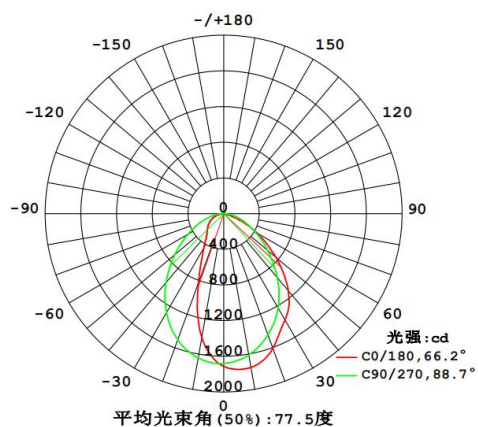

产品规格书

LS60

- AL6063-T5 铝型材，高品质表面处理，黑，白，银多种颜色选择
- 高光效设计，光效可达 125 LM/W
- 五款标准转角（L型、X型、T型）可选，实现三维、平面自由拼接
- 多款配光可选（扩散，棱镜，格栅 12°，格栅 24°，格栅 38°，单偏光，双偏光），满足多种场景需求

灯具光电参数

	扩散	棱镜	百叶帘	格栅12°	格栅24°	格栅38°	单偏	双偏
1200mm	37W/3885LM	37W/3300LM	38W/2600LM	30W/2850LM	30W/3000LM	30W/2700LM	27W/3100LM	27W/3500LM
2400mm	68W/7150LM	68W/6120LM	/	/	/	/	/	/

备注：

- 1、功率及光通量允许有±10%的误差范围；
- 2、以上参数均为典型值；

1.2M 灯具测试数据

扩散

棱镜

百叶帘

格栅 12°

格栅 24°

格栅 38°

单偏光

双偏光

标签信息说明

华彩标签内容详解

- | | | |
|-------------|---------------|----------|
| 1. 华彩品牌LOGO | 7. 功率因素 | 14. 色温值 |
| 2. 类型 | 8. 面罩类型 | 15. 显指 |
| 3. 产品型号 | 9. 产品尺寸 | 16. 输入电压 |
| 4. 订单SO号 | 10. 灯具线稿 | 17. 频率 |
| 5. NO号 | 11. 产品对外编码 | 18. 网址 |
| 6. 颜色 | 12. 光通量 | 19. 认证标示 |
| | 13. 典型功率 (整灯) | 20. 贴色标 |