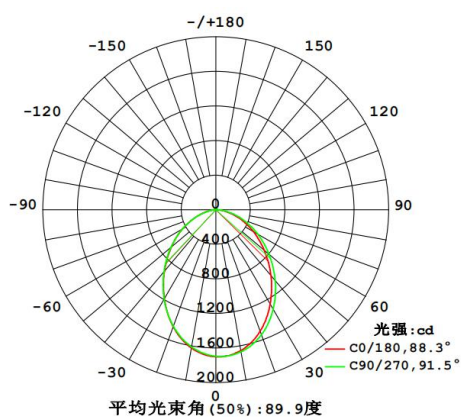

产品规格书

LS60

- AL6063-T5 铝型材，高品质表面处理，黑，白，银多种颜色选择
- 高光效设计，光效可达 125 LM/W
- 五款标准转角（L型、X型、T型）可选，实现三维、平面自由拼接
- 多款配光可选（扩散，棱镜，格栅 12°，格栅 24°，格栅 38°，单偏光，双偏光），满足多种场景需求

灯具光电参数

	扩散	棱镜	百叶帘	格栅12°	格栅24°	格栅38°	单偏	双偏
1200mm	37W/3885LM	37W/3300LM	38W/2600LM	30W/2850LM	30W/3000LM	30W/2700LM	27W/3100LM	27W/3500LM
2400mm	68W/7150LM	68W/6120LM	/	/	/	/	/	/

备注：

- 1、功率及光通量允许有±10%的误差范围；
- 2、以上参数均为典型值；

1.2M 灯具测试数据

扩散

棱镜

百叶帘

格栅 12°

格栅 24°

格栅 38°

单偏光

双偏光

标签信息说明

华彩标签内容详解

- | | | |
|-------------|---------------|----------|
| 1. 华彩品牌LOGO | 7. 功率因素 | 14. 色温值 |
| 2. 类型 | 8. 面罩类型 | 15. 显指 |
| 3. 产品型号 | 9. 产品尺寸 | 16. 输入电压 |
| 4. 订单SO号 | 10. 灯具线稿 | 17. 频率 |
| 5. NO号 | 11. 产品对外编码 | 18. 网址 |
| 6. 颜色 | 12. 光通量 | 19. 认证标示 |
| | 13. 典型功率 (整灯) | 20. 贴色标 |