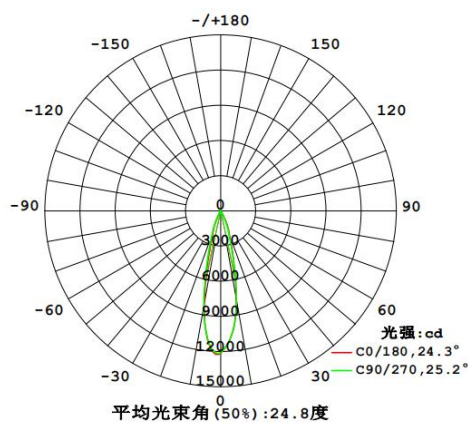

产品规格书

LS60

- AL6063-T5 铝型材，高品质表面处理，黑，白，银多种颜色选择
- 高光效设计，光效可达 125 LM/W
- 五款标准转角（L型、X型、T型）可选，实现三维、平面自由拼接
- 多款配光可选（扩散，棱镜，格栅 12°，格栅 24°，格栅 38°，单偏光，双偏光），满足多种场景需求

灯具光电参数

	扩散	棱镜	百叶帘	格栅12°	格栅24°	格栅38°	单偏	双偏
1200mm	37W/3885LM	37W/3300LM	38W/2600LM	30W/2850LM	30W/3000LM	30W/2700LM	27W/3100LM	27W/3500LM
2400mm	68W/7150LM	68W/6120LM	/	/	/	/	/	/

备注：

- 1、功率及光通量允许有±10%的误差范围；
- 2、以上参数均为典型值；

1.2M 灯具测试数据

扩散

棱镜

百叶帘

格栅 12°

格栅 24°

格栅 38°

单偏光

双偏光

标签信息说明

华彩标签内容详解

- | | | |
|-------------|---------------|----------|
| 1. 华彩品牌LOGO | 7. 功率因素 | 14. 色温值 |
| 2. 类型 | 8. 面罩类型 | 15. 显指 |
| 3. 产品型号 | 9. 产品尺寸 | 16. 输入电压 |
| 4. 订单SO号 | 10. 灯具线稿 | 17. 频率 |
| 5. NO号 | 11. 产品对外编码 | 18. 网址 |
| 6. 颜色 | 12. 光通量 | 19. 认证标示 |
| | 13. 典型功率 (整灯) | 20. 贴色标 |